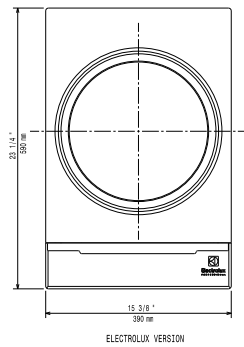

Kort specifikation

Pos.

Induktionswok för drop-in installation med en 6 mm tjock och robust glaskeramikwok (290 mm i diameter). Anslutning med 2-fas. Tillverkad helt i rostfritt stål (AISI 304). Touch skärm för maximal synlighet med inställningar för effekt och timer. Tvåfärgat användargränssnitt (vitt och rött) gör det enklare att läsa av skärmen. Låsfunktion som gör att dina inställningar inte kan ändras av misstag under tillagning. Digitalt meddelande som varnar för het yta. Omedelbar värmeöverföring vid kontakt med wokpanna avsedd för induktionswok. IPx4 vattenskydd.

Konstruktion

- Robust konstruktion tillverkad i rostfritt stål AISI 304.
- Induktionswok med en diameter på 290 mm i diameter och 6 mm tjock.
- Inkl anslutningskabel med kontakt.
- IPX4-intyg för vattentålighet.

Topp

Elektricitet

Spänning:	220-240 V/1N ph/50-60 Hz
Total watt:	3.5 kW
Stickkontakt typ:	CE-SCHUKO
Minsta amperebehov:	16A

Viktig information

Top area width:	400 mm
Top area depth:	397 mm
Yttermått, bredd	392 mm
Yttermått, djup	592 mm
Yttermått, höjd	203 mm
Nettovikt:	16 kg