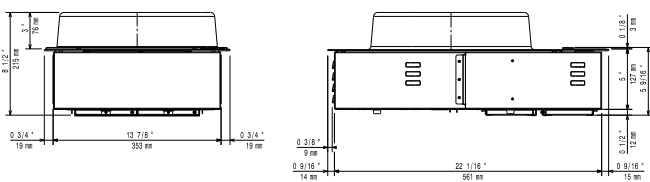

Topp

Elektricitet

Spänning:	220-240 V/1N ph/50-60 Hz
Total watt:	3.5 kW
Stickkontakt typ:	CE-SCHUKO
Minsta amperebehov:	16A

Viktig information

Top area width:	400 mm
Top area depth:	397 mm
Yttermått, bredd	392 mm
Yttermått, djup	592 mm
Yttermått, höjd	203 mm
Nettovikt:	16 kg

Sida

EI = Elektrisk anslutning
EO = Eluttag